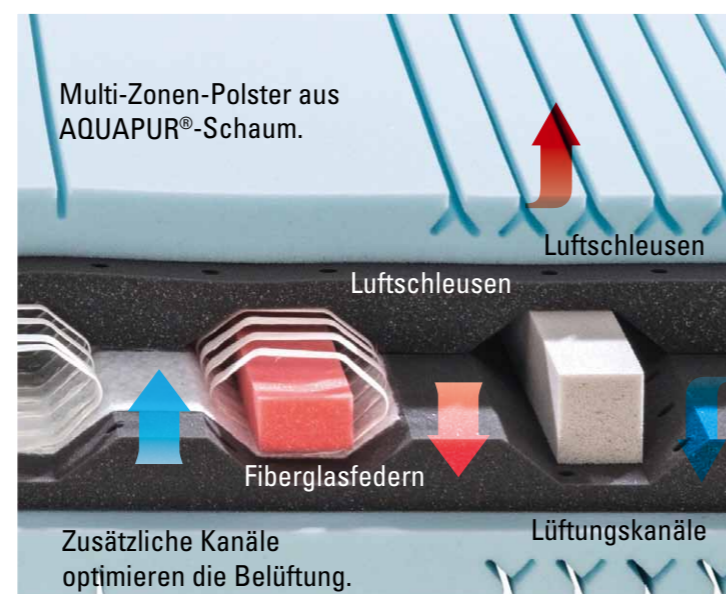

dormabell Innova T

Anatomisch richtig unterstützt

Der innovative Tonnen-Taschenfederkern mit seinen unterschiedlichen Stütz- und Komfortzonen gewährleistet eine punktelastische Körperanpassung. Die beidseitige Polsterung aus langlebigem und dauerelastischem HR-Schaum unterstützt die gute Körperanpassung optimal.

Preisbeispiel

dormabell Innova T - Bezug Clean
90/100 x 200 cm, medium

649,-

dormabell Innova Air F

Druckentlastendes Liegegefühl mit Klimaregulierung

Innovative, metallfreie Matratze mit Hightech-Fiberglasfedern, eingebettet in einen Foamspring-Schaumkern. Mit hoher Stützwirkung, dabei außergewöhnlich leicht, besonders gut belüftet durch die Air-Ausführung mit seitlichem Klimaband.

Preisbeispiel

dormabell Innova Air F - Bezug Clean
90/100 x 200 cm, medium

799,-

dormabell Innova Air T 18

Punktelastische Körperanpassung

Die sehr guten Liegeeigenschaften des hochwertigen Tonnen-Taschenfederkerns wird durch die ideale Feinzonierung der Polsterung mit dem neu entwickelten Schaum MTS biosyn® unterstützt. Die innovative Belüftungstechnik sorgt zudem für ein ausgeglichenes Schlafklima.