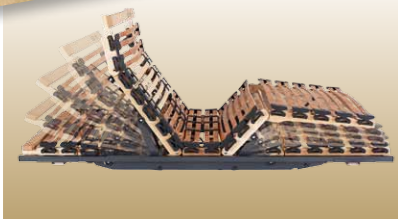

FIRST CLASS Komfort

Stufenlose Einstellmöglichkeiten für eine Vielzahl von Liege- und Sitzpositionen.