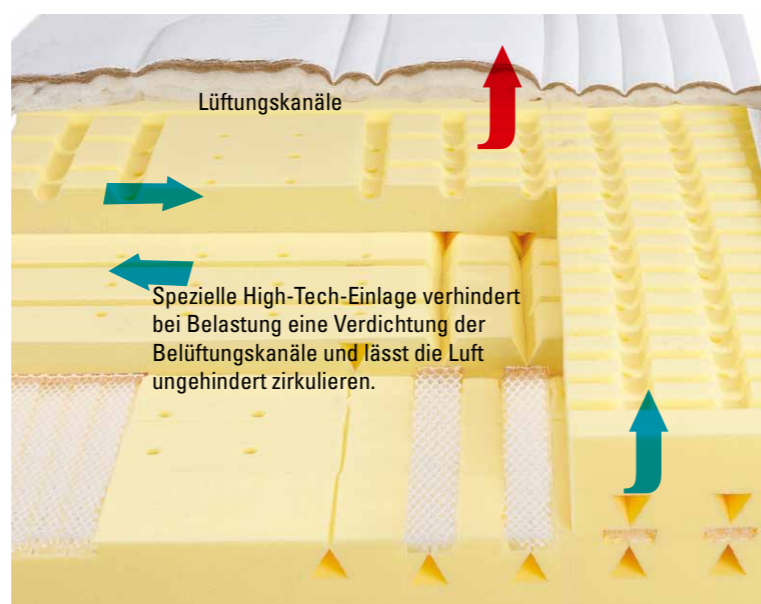

dormabell Innova Matratzen werden nach den strengen Kriterien des Ergonomie Instituts München Dr. Heidinger, Dr. Jaspert, Dr. Hocke GmbH auf den biomechanischen und mikroklimatischen Liegekomfort hin geprüft und ausgezeichnet.

Natürlich und frisch. Die versteppte, hochwertige Schafschurwolle sorgt für einen optimalen Feuchtigkeits- und Temperatureausgleich. Getrennt abnehmbar und reinigungsfähig.

Bezug Drell

Natürlich und kühlend. Die versteppte, hochwertige Schafschurwolle sorgt für einen optimalen Feuchtigkeits- und Temperatureausgleich. Getrennt abnehmbar und reinigungsfähig.

eco Alle dormabell Artikel werden vom eco-INSTITUT auf **INSTITUT** Humanverträglichkeit geprüft. Sicherheit für Sie.

DIE DORMABELL INNOVA MATRATZEN – ENTSPANNEN UND REGENERIEREN

„AirCon Cell®“ ist ein Schaummaterial, das mit Anteilen nachwachsender Rohstoffe hergestellt wird und höchste Ansprüche an ergonomische Funktionalität und Liegekomfort gleichzeitig erfüllt. Seine offenporige Zellstruktur macht die dormabell Innova Schaum-Matratze besonders punktelastisch. Durch spezielle Formgebungen sind die Matratzen im Kern und an der Kernoberfläche in Zonen unterteilt, die auf den menschlichen Körper abgestimmt sind. So kann sich der Körper im Schlaf entspannen und regenerieren. Zusätzlich zur exzellenten Körperanpassung verfügen die Matratzen über weitere wichtige Qualitätsmerkmale: herausragende Formstabilität, lange Lebensdauer und optimales Schlafklima.

Lieferbar in Standard- und Sondergrößen bis 200/220.

dormabell Innova Matratzen

werden nach den strengen Kriterien des Ergonomie Instituts München Dr. Heidinger, Dr. Jaspert, Dr. Hocke GmbH auf den biomechanischen und mikro-klimatischen Liegekomfort hin geprüft und ausgezeichnet.