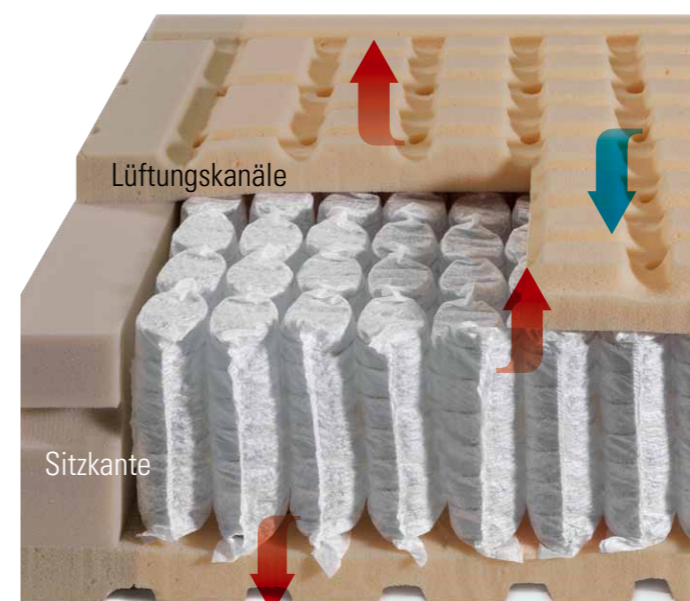

dormabell Innova Air T 20

Schlafkomfort der Extraklasse

In Optik, Höhe und Funktion identisch mit der dormabell Innova Air S 20, ist der Unterschied in den inneren Werten zu finden. Ein sehr punktelastischer, anschmiegsamer Tonnen-Taschenfederkern sorgt für die perfekte Körperanpassung, gibt sanft nach oder stützt dynamisch ab - je nach Körperzone und Schlaflage. Die erstklassige Polsterung mit dem Schaum MTS biosyn® erhöht den faszinierenden Komfort.

Preisbeispiel

dormabell Innova Air T 20 - Bezug Klima Jersey

90/100 x 200 cm, medium

1.199,-