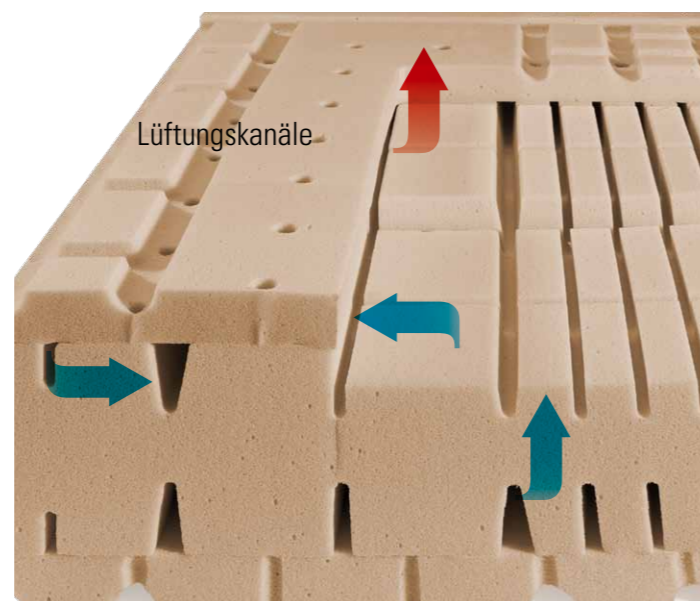

dormabell Innova Air T 20

Schlafkomfort der Extraklasse

In Optik, Höhe und Funktion identisch mit der dormabell Innova Air S 20, ist der Unterschied in den inneren Werten zu finden. Ein sehr punktelastischer, anschmiegsamer Tonnen-Taschenfederkern sorgt für die perfekte Körperanpassung, gibt sanft nach oder stützt dynamisch ab - je nach Körperzone und Schlaflage. Die erstklassige Polsterung mit dem Schaum MTS biosyn® erhöht den faszinierenden Komfort.

Preisbeispiel

dormabell Innova Air T 20 - Bezug Klima Jersey

90/100 x 200 cm, medium

1.199,-