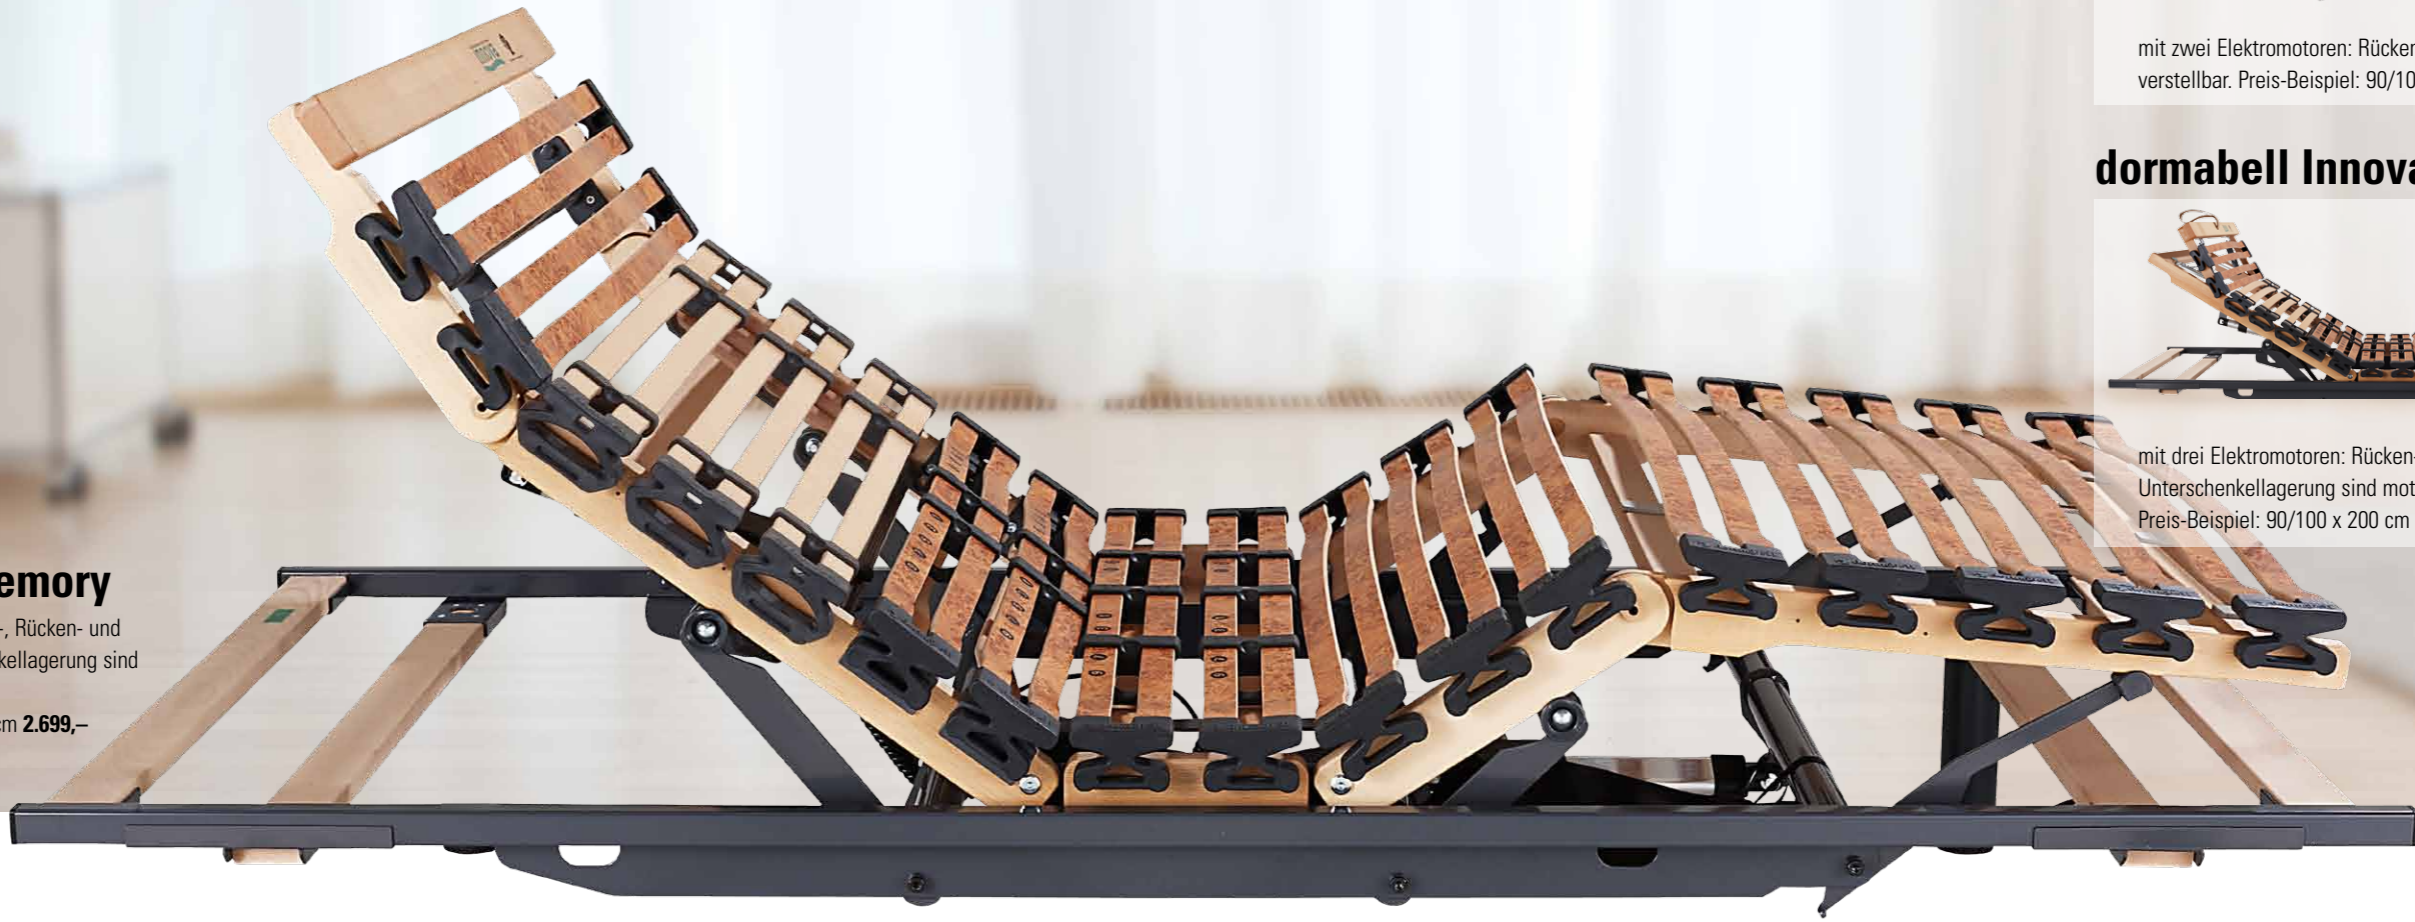

90/100 x 200 cm
In Sondergrößen erhältlich. **499,-**

90/100 x 200 cm
In Sondergrößen erhältlich. **679,-**

90/100 x 200 cm
In Sondergrößen erhältlich. **779,-**

KSK - Mit verstellbarem kurzen Kopfteil, der langen, mehrstufigen Körperhochlagerung, mechanischer Knie- und Sitzverstellung für zusätzlich optimale Lagerung von Lendenwirbelsäule und Becken bzw. Hüfte.

Lift - Mit verstellbarem langen Rückenteil und 3-stufiger, kippsicherer Körperhochlagerung. Aufklappbar, für den Zugang zum Bettkasten.

M - Komfortrahmen der Spitzenklasse. Durch wahlweise 2, 3 oder 4 Elektromotoren lassen sich die vielfältigsten Ruhepositionen motorisch, stufenlos und unabhängig voneinander für jede gewünschte Sitz- und Liegeposition einstellen, auf Wunsch auch kabellos per Funk.

KSK - 90/100 x 200 cm
In Sondergrößen erhältlich. **849,-**

Lift - 90/100 x 200 cm
In Sondergrößen erhältlich. **999,-**

Preisbeispiel:
M2 - 90/100 x 200 cm
In Sondergrößen erhältlich. **1.799,-**

Machen Sie Ihr Schlafzimmer zu einem Ort der Erholung. Gönnen Sie sich so viel Entspannung, wie Sie brauchen. Mit höchstem Komfort und neuester Technik. Relaxen Sie automatisch auf Knopfdruck, in jeder gewünschten Position. Zur Linderung körperlicher Beschwerden oder einfach nur, um die Seele baumeln zu lassen.

dormabell Innova M4 memory

mit vier Elektromotoren: Kopf-, Rücken- und Fußteil sowie die Unterschenkellagerung sind motorisch verstellbar. Preis-Beispiel: 90/100 x 200 cm **2.699,-**

dormabell Innova M2