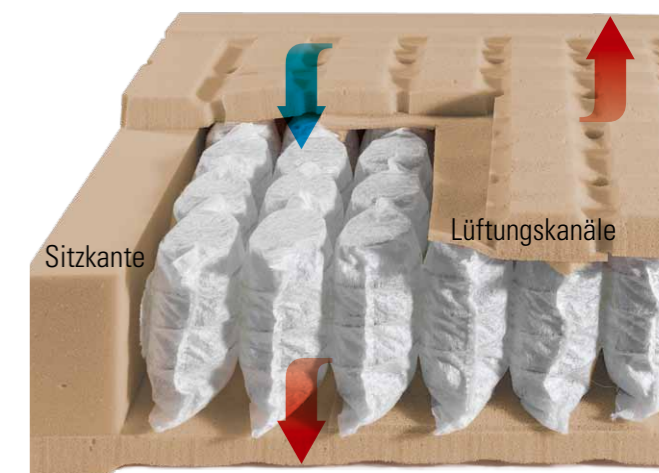

Preisbeispiel

dormabell Innova T - Bezug Clean
90/100 x 200 cm, medium

649,-

dormabell Innova Air F

Druckentlastendes Liegegefühl mit Klimaregulierung

Innovative, metallfreie Matratze mit Hightech-Fiberglasfedern, eingebettet in einen Foamspring-Schaumkern. Mit hoher Stützwirkung, dabei außergewöhnlich leicht, besonders gut belüftet durch die Air-Ausführung mit seitlichem Klimaband.

Preisbeispiel

dormabell Innova Air F - Bezug Clean
90/100 x 200 cm, medium

799,-

dormabell Innova Air T 18

Punktelastische Körperanpassung

Die sehr guten Liegeeigenschaften des hochwertigen Tonnen-Taschenfederkerns wird durch die ideale Feinzonierung der Polsterung mit dem neu entwickelten Schaum MTS biosyn® unterstützt. Die innovative Belüftungstechnik sorgt zudem für ein ausgeglichenes Schlafklima.

Preisbeispiel

dormabell Innova Air T 18 - Bezug Silver Clean
90/100 x 200 cm, medium

799,-

Alle dormabell Innova Matratzen sind auch in Sondergrößen, anderen Festigkeiten und Bezugsstoffen erhältlich!

DIE DORMABELL INNOVA MATRATZEN – ERGONO MIE MIT HÖCHSTEM SCHLAFKOMFORT