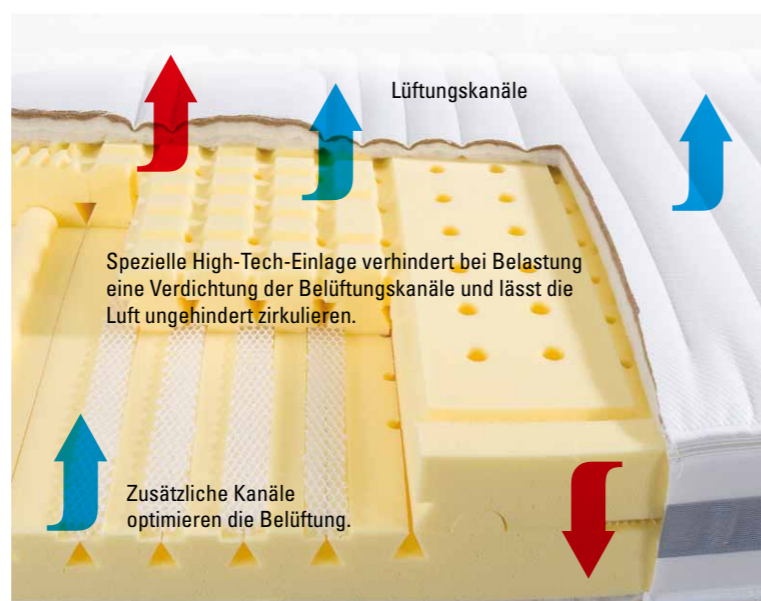

dormabell Innova Matratzen werden nach den strengen Kriterien des Ergonomie Instituts München Dr. Heidinger, Dr. Jaspert, Dr. Hocke GmbH auf den biomechanischen und mikroklimatischen Liegekomfort hin geprüft und ausgezeichnet.

Natürlich und frisch. Die versteppte, hochwertige Schafschurwolle sorgt für einen optimalen Feuchtigkeits- und Temperatureausgleich. Getrennt abnehmbar und reinigungsfähig.

Bezug Drell

Natürlich und kühlend. Die versteppte, hochwertige Schafschurwolle sorgt für einen optimalen Feuchtigkeits- und Temperatureausgleich. Getrennt abnehmbar und reinigungsfähig.

eco Alle dormabell Artikel werden vom eco-INSTITUT auf **INSTITUT** Humanverträglichkeit geprüft. Sicherheit für Sie.

DIE DORMABELL INNOVA MATRATZEN – ENTSPANNEN UND REGENERIEREN

„AirCon Cell®“ ist ein Schaummaterial, das mit Anteilen nachwachsender Rohstoffe hergestellt wird und höchste Ansprüche an ergonomische Funktionalität und Liegekomfort gleichzeitig erfüllt. Seine offenporige Zellstruktur macht die dormabell Innova Schaum-Matratze besonders punktelastisch. Durch spezielle Formgebungen sind die Matratzen im Kern und an der Kernoberfläche in Zonen unterteilt, die auf den menschlichen Körper abgestimmt sind. So kann sich der Körper im Schlaf entspannen und regenerieren. Zusätzlich zur exzellenten Körperanpassung verfügen die Matratzen über weitere wichtige Qualitätsmerkmale: herausragende Formstabilität, lange Lebensdauer und optimales Schlafklima.

Lieferbar in Standard- und Sondergrößen bis 200/220.

dormabell Innova Matratzen

werden nach den strengen Kriterien des Ergonomie Instituts München Dr. Heidinger, Dr. Jaspert, Dr. Hocke GmbH auf den biomechanischen und mikro-klimatischen Liegekomfort hin geprüft und ausgezeichnet.