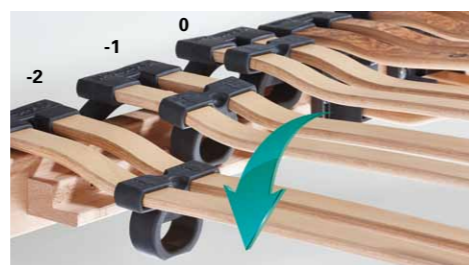

3-stufige Schultereinstellung
Die körpergerechte Einsinktiefe der Schulter ist durch Verschieben spezieller Kautschukelemente individuell einstellbar.

Es lebe der Unterschied

Die Einstellmöglichkeiten sind bei allen dormabell Innova Rahmen identisch. Doch die Kundenwünsche, Preisvorstellungen und auch die körperlichen Gegebenheiten sind sehr vielfältig. Darauf haben wir uns optimal eingestellt – mit allen sinnvollen Varianten der Verstellbarkeit. 10 unterschiedliche Modelle stehen zur Wahl. Vom unverstellbaren Modell „N“ über den multifunktionalen, bei dormabell erhältlichen „KSK“ mit

getrennter Kopf- und Oberkörperhochlagerung (ideal für Herz und Atmung) und manueller getrennter Oberschenkel- und Unterschenkelverstellung (ideal für die Lendenwirbelsäulen-Lagerung) bis zum M 4 mit perfekt ergonomischer Motorik mit Netzfreeschaltung und Memory, der keine Wünsche mehr offen lässt.

90/100 x 200 cm
In Sondergrößen erhältlich. **499,-**

90/100 x 200 cm
In Sondergrößen erhältlich. **679,-**

90/100 x 200 cm
In Sondergrößen erhältlich. **779,-**